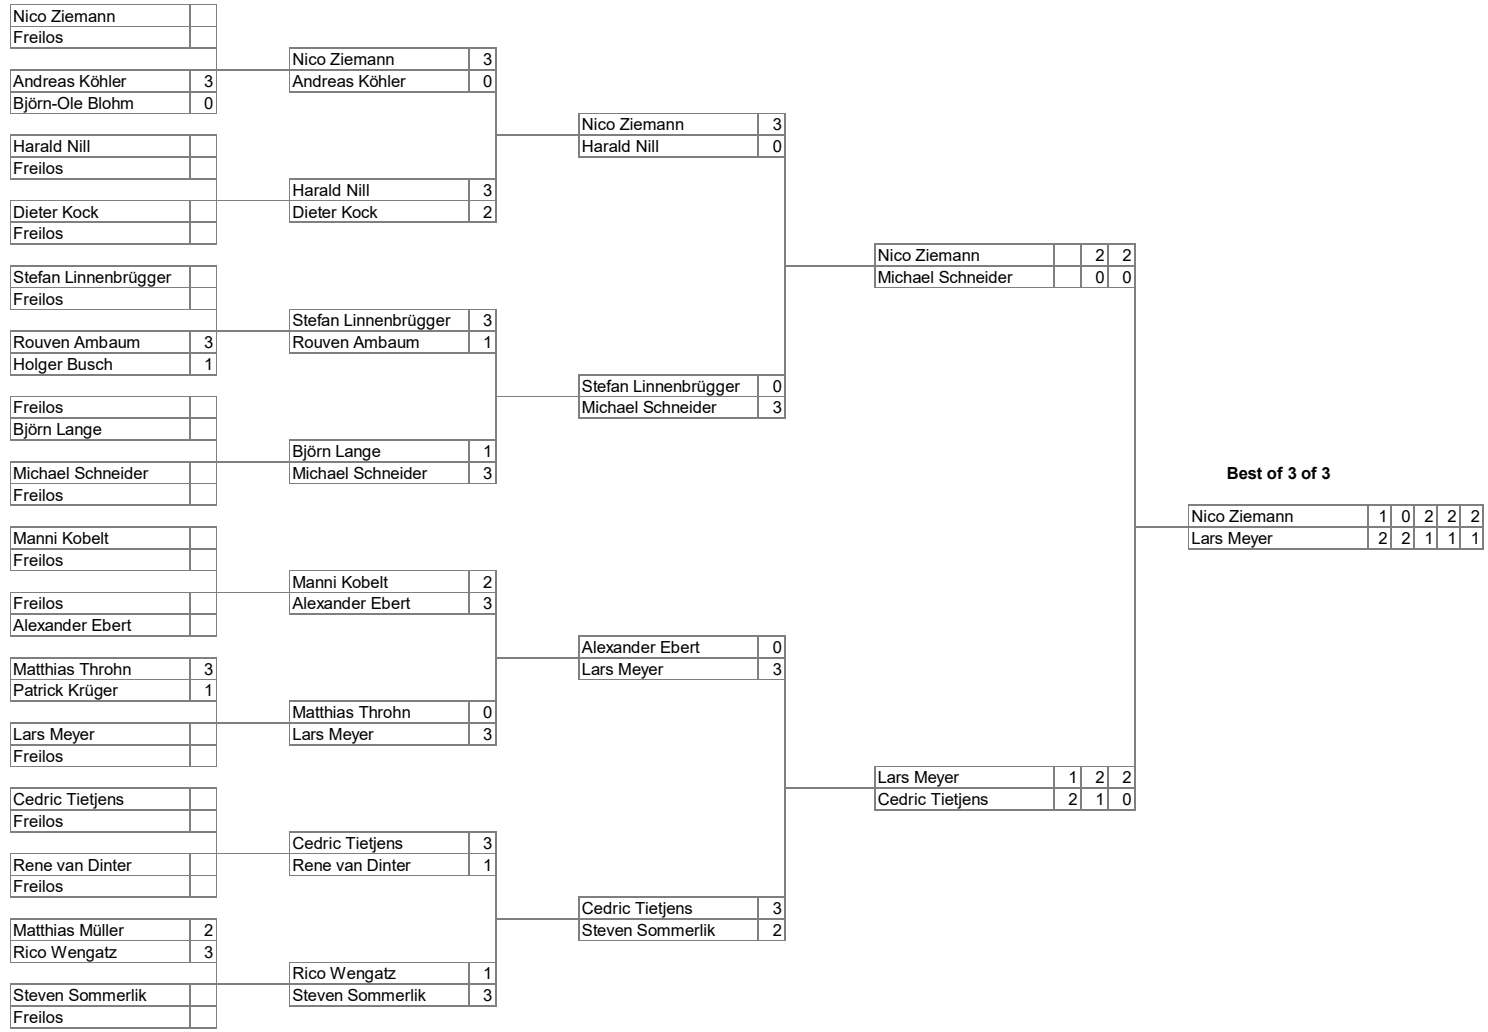

Herren A-Feld

Herren B-Feld

Damen

**Damen A-Feld**

Babs Holst	3
Jenny Färber	1
Jana Zaidi	3
Sandra Holländer	0

Babs Holst	1	2	2
Jana Zaidi	2	1	0

**Damen B-Feld**

Carola Müller	1
Jutta Hinz	2
Jasmin Junck	
Freilos	

Jutta Hinz	0
Jasmin Junck	3